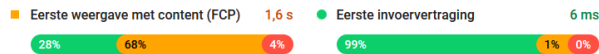

<https://dakraamgarant.nl/>

0-49 50-89 90-100 ⓘ

Veldgegevens — Over the last 30 days, the field data shows that this page has an **Moderate** speed compared to other pages in the [Chrome User Experience Report](#). We are showing the **75th** percentile of FCP and the 95th percentile of FID.

 Herkomstoverzicht weergeven**Labgegevens**

Eerste weergave met content (FCP) 0,8 s	Eerste nuttige weergave (FMP) 0,8 s
Snelheidsindex 1,3 s	Eerste keer dat CPU inactief was 0,8 s
Tijd tot interactief 0,8 s	Max. potentiële eerste invoervertraging 30 ms